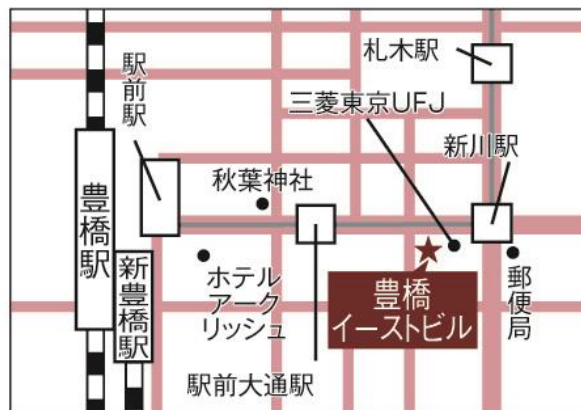

グランモア 豊橋店

〒440-0888

愛知県豊橋市駅前大通 3-60

豊橋イーストビル 8F

※JR「豊橋」駅より徒歩 7 分

0120-571-922