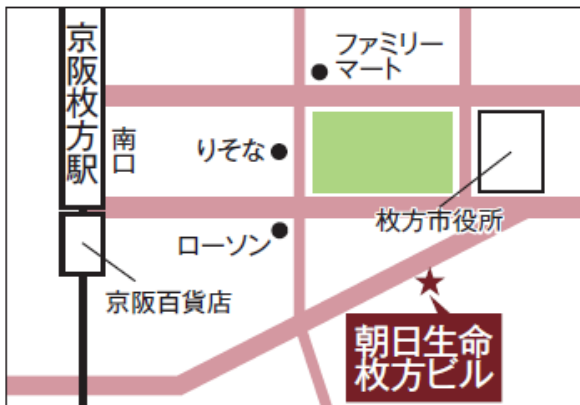

# ～ 統合店舗のご案内 ～

グランモア 梅田店

〒530-0013

大阪府大阪市北区茶屋町 1-27 ABC-MART 梅田ビル 7F

※JR 大阪駅より徒歩 6分 阪急 梅田駅より徒歩 1分

営業時間 11:00～20:00

 **0120-068-345**

## ～ 近隣店舗のご案内 ～

グランモア 枚方店

〒573-0027

大阪府枚方市大垣内町 1-1-1

朝日生命枚方ビル 7F

※京阪本線 枚方市駅より徒歩 5分

営業時間 11:00～20:00

 **0120-355-591**

グランモア 姫路店

〒670-0964

兵庫県姫路市豊沢町 156

姫路アドバンスビル 8F

※JR 姫路駅中央改札口より南側へ徒歩 1分

営業時間 11:00～20:00

 **0120-853-202**

※上記以外の近隣サロンをご希望の場合はサロンスタッフへお申しつけ下さい。