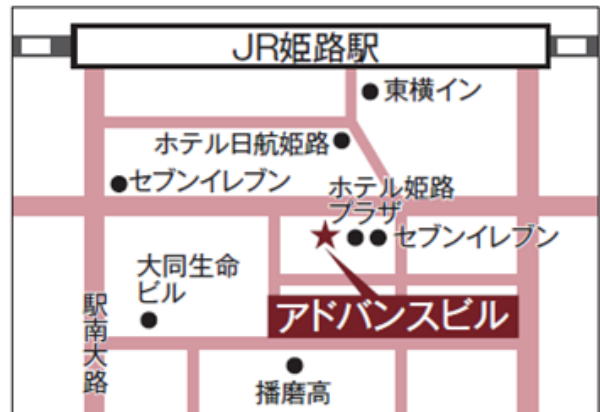

## ～ 近隣店舗のご案内 ～

グランモア 枚方店

〒573-0027

大阪府枚方市大垣内町 1-1-1

朝日生命枚方ビル 7F

※京阪本線 枚方市駅より徒歩 5分

営業時間 11:00～20:00

 **0120-355-591**

グランモア 姫路店

〒670-0964

兵庫県姫路市豊沢町 156

姫路アドバンスビル 8F

※JR 姫路駅中央改札口より南側へ徒歩 1分

営業時間 11:00～20:00

 **0120-853-202**

※上記以外の近隣サロンをご希望の場合はサロンスタッフへお申しつけ下さい。